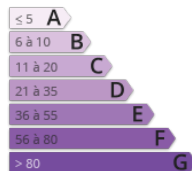

**ORPI CABINET ANTHINEA
PEZENAS**

8 place Frederic Mistral
34120 PÂZENAS
orpianthinea@orpi.com
Tel. : 04 67 98 36 36

<http://www.transagri.com/>

- » Référence : 150
- » Nombre de pièces : 5
- » Surface : 150 m²

Mauguio Zone de Fréjorgues, loue bureaux surface totale 150m2 aux normes PMR. Possibilité de louer en co working.. Ce bien est soumis à la GLI ou garantie bancaire exigée.. Contact Fabre Laura 06 88 04 14 72. Disponible le 1er octobre 2019

Notes de visites :

NC

NC