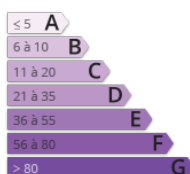

Vente maison

Lagrasse, France

1 100 000 €

**ORPI CABINET ANTHINEA
PEZENAS**

8 place Frederic Mistral
34120 PÂZENAS
orpianthinea@orpi.com
Tel. : 04 67 98 36 36

<http://www.transagri.com/>

- » Référence : 19686
- » Nombre de pièces : 15
- » Nombre de SDB : 6
- » Surface : 700 m²
- » Chauffage : Individuel

19686 oa .Hautes Corbières secteur Lagrasse moulin à eau du XIV eme magnifiquement restauré, composé d'un salon de 50 m², cuisine 36 m², 7 chambres, 7 salles d'eau, bureau, 2 gîtes de 90 m² chaque un avec jardin ,1 gîte de 33 m², appartement indépendant de 44 m² avec terrasse et garage ,écurie de 140 m², garage 140 m².le tout entouré de 8 hectares de bois et garrigues

Notes de visites :

C

C