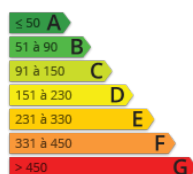

Notes de visites :

C