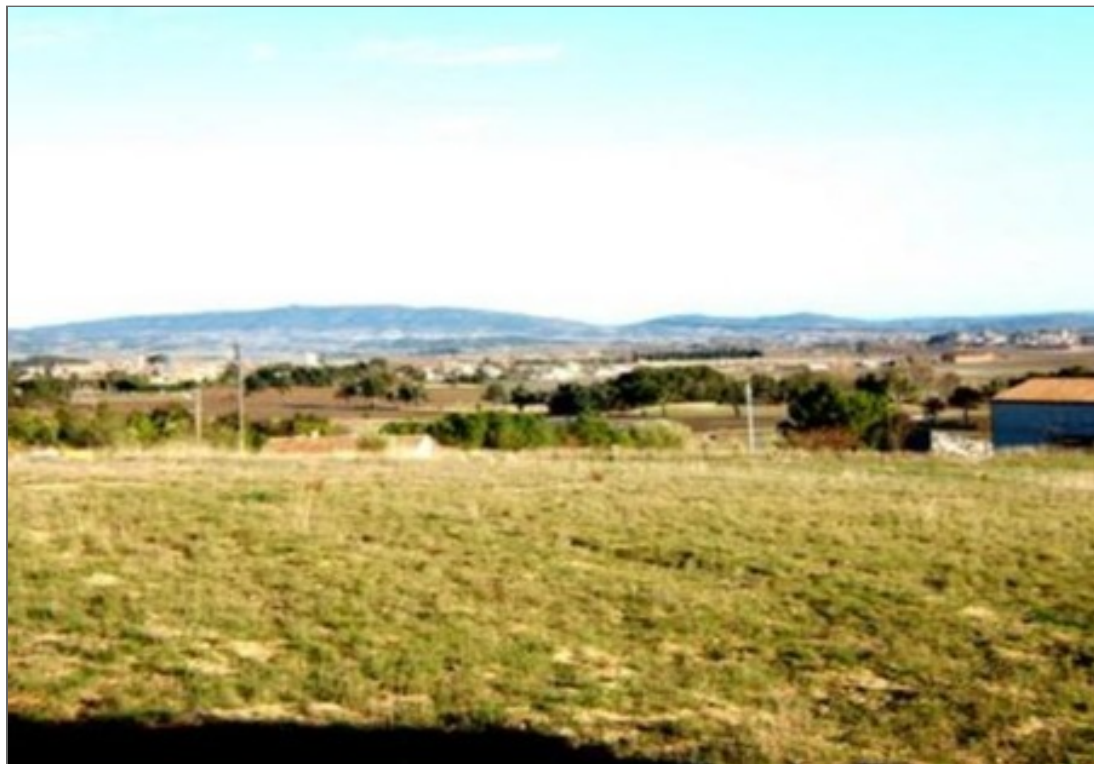

## LA LIVINIERE

87 350 € \*

**TRANSAGRI  
IMMOBILIER**

**TRANSAGRI LEZIGNAN**

64 Bis cours Lapeyrouse

11200 LÉZIGNAN

CORBIÈRES

[transagrilezignan@transagri.com](mailto:transagrilezignan@transagri.com)

Tel. : 04 68 27 58 24

<http://www.transagri.com/>

» **Référence** : 19723

» **Surface** : 1250 m<sup>2</sup>

Réf: 19723PP Terrain viabilisé, belles vues. Terrain 1250m<sup>2</sup>, SHON : 438m<sup>2</sup>. A quelques pas du centre village avec commerces, café et restaurants. Ce village du Minervois est bien connu pour ses vins. 30 minutes de Carcassonne ou Narbonne, 40 minutes des plages Méditerranéennes. Votre agence immobilière Transagri à Olonzac.